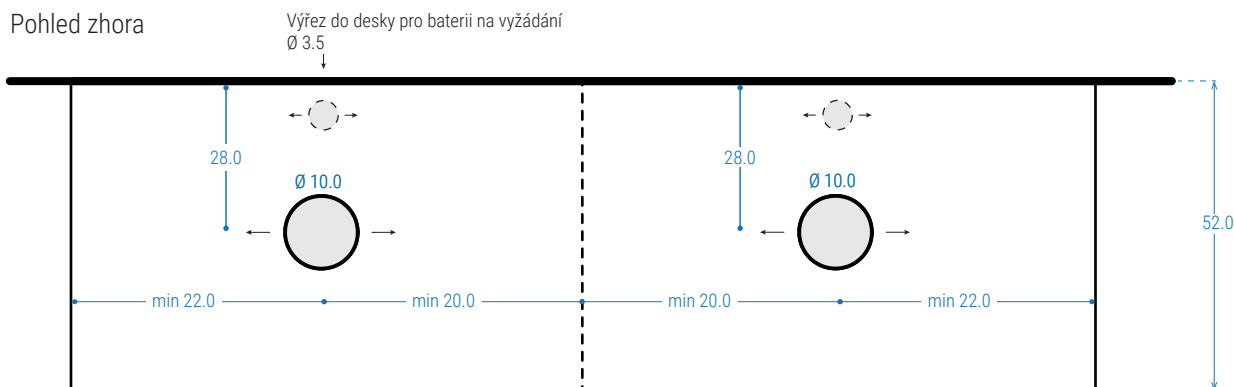

ČELNÍ PLOCHY
ZE SKLA

BRONZOVÉ ZRCADLO

3D ČERNÉ MATNÉ SKLO

3D BÍLÉ MATNÉ SKLO

A) VARIANTA SE DVĚMA ZÁSUVKAMI

Pohled zepředu

Pohled z boku

Pohled zhora

Pro jedno nebo dvě umyvadla.
Jiný výřez na umyvadlo na objednávku
dle dodané šablony.

B) VARIANTA S JEDNOU ZÁSUVKOU

Pohled zepředu

Pohled zhora

Pohled z boku