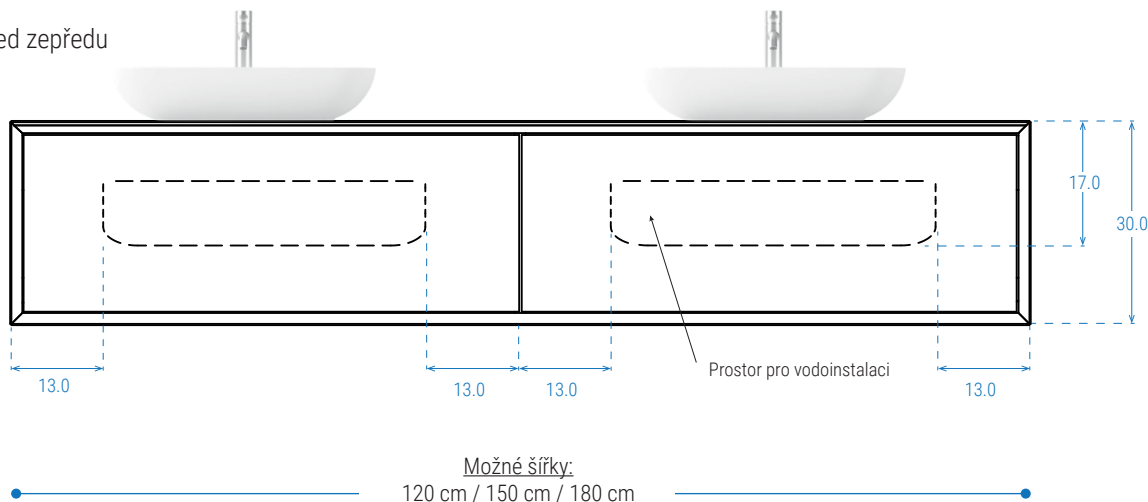

ČELNÍ PLOCHY
ZE SKLA

BRONZOVÉ ZRCADLO

3D ČERNÉ MATNÉ SKLO

3D BÍLÉ MATNÉ SKLO

A) VARIANTA SE DVĚMA ZÁSUVKAMI

Pohled zepředu

Pohled z boku

Pohled zhora

Pro jedno nebo dvě umyvadla.
Jiný výřez na umyvadlo na objednávku
dle dodané šablony.

B) VARIANTA S JEDNOU ZÁSUVKOU

Pohled zepředu

Pohled zhora

Pohled z boku