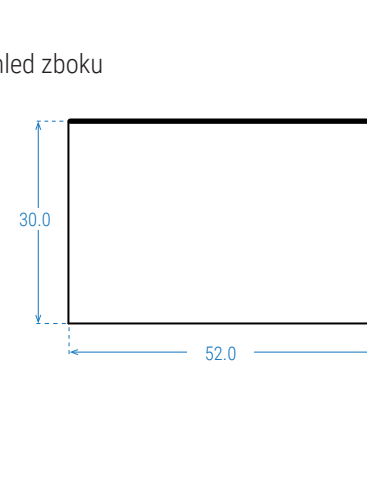

ČELNÍ PLOCHY
ZE SKLA

BRONZOVÉ ZRCADLO

3D ČERNÉ MATNÉ SKLO

3D BÍLÉ MATNÉ SKLO

A) VARIANTA SE DVĚMA ZÁSUVKAMI

Pohled zepředu

Pohled z boku

Pohled zhora