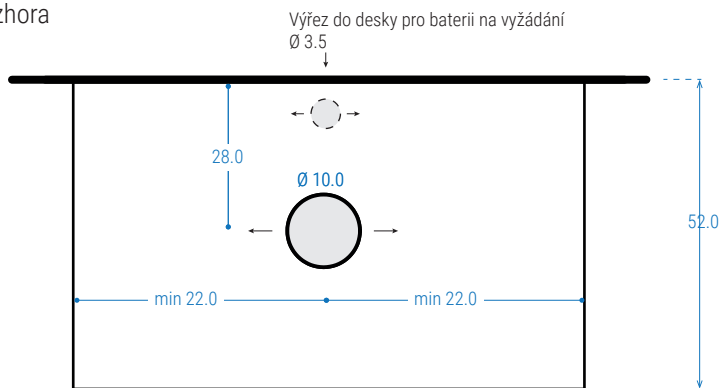

Pro jedno nebo dvě umyvadla.
Jiný výřez na umyvadlo na objednávku
dle dodané šablony.

B) VARIANTA S JEDNOU ZÁSUVKOU

Pohled zepředu

Pohled zhora

Pohled z boku