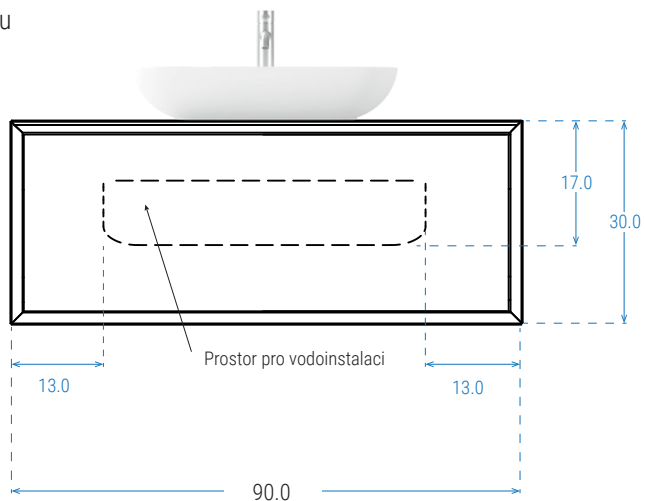

ČELNÍ PLOCHY
ZE SKLA

BRONZOVÉ ZRCADLO

3D ČERNÉ MATNÉ SKLO

3D BÍLÉ MATNÉ SKLO

A) VARIANTA SE DVĚMA ZÁSUVKAMI

Pohled zepředu

Pohled z boku

Pohled zhora

Pro jedno nebo dvě umyvadla.
Jiný výřez na umyvadlo na objednávku
dle dodané šablony.

B) VARIANTA S JEDNOU ZÁSUVKOU

Pohled zepředu

Pohled zhora

Pohled z boku