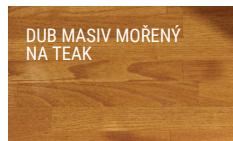

DUB MASIV MOŘENÝ
NA TEAK